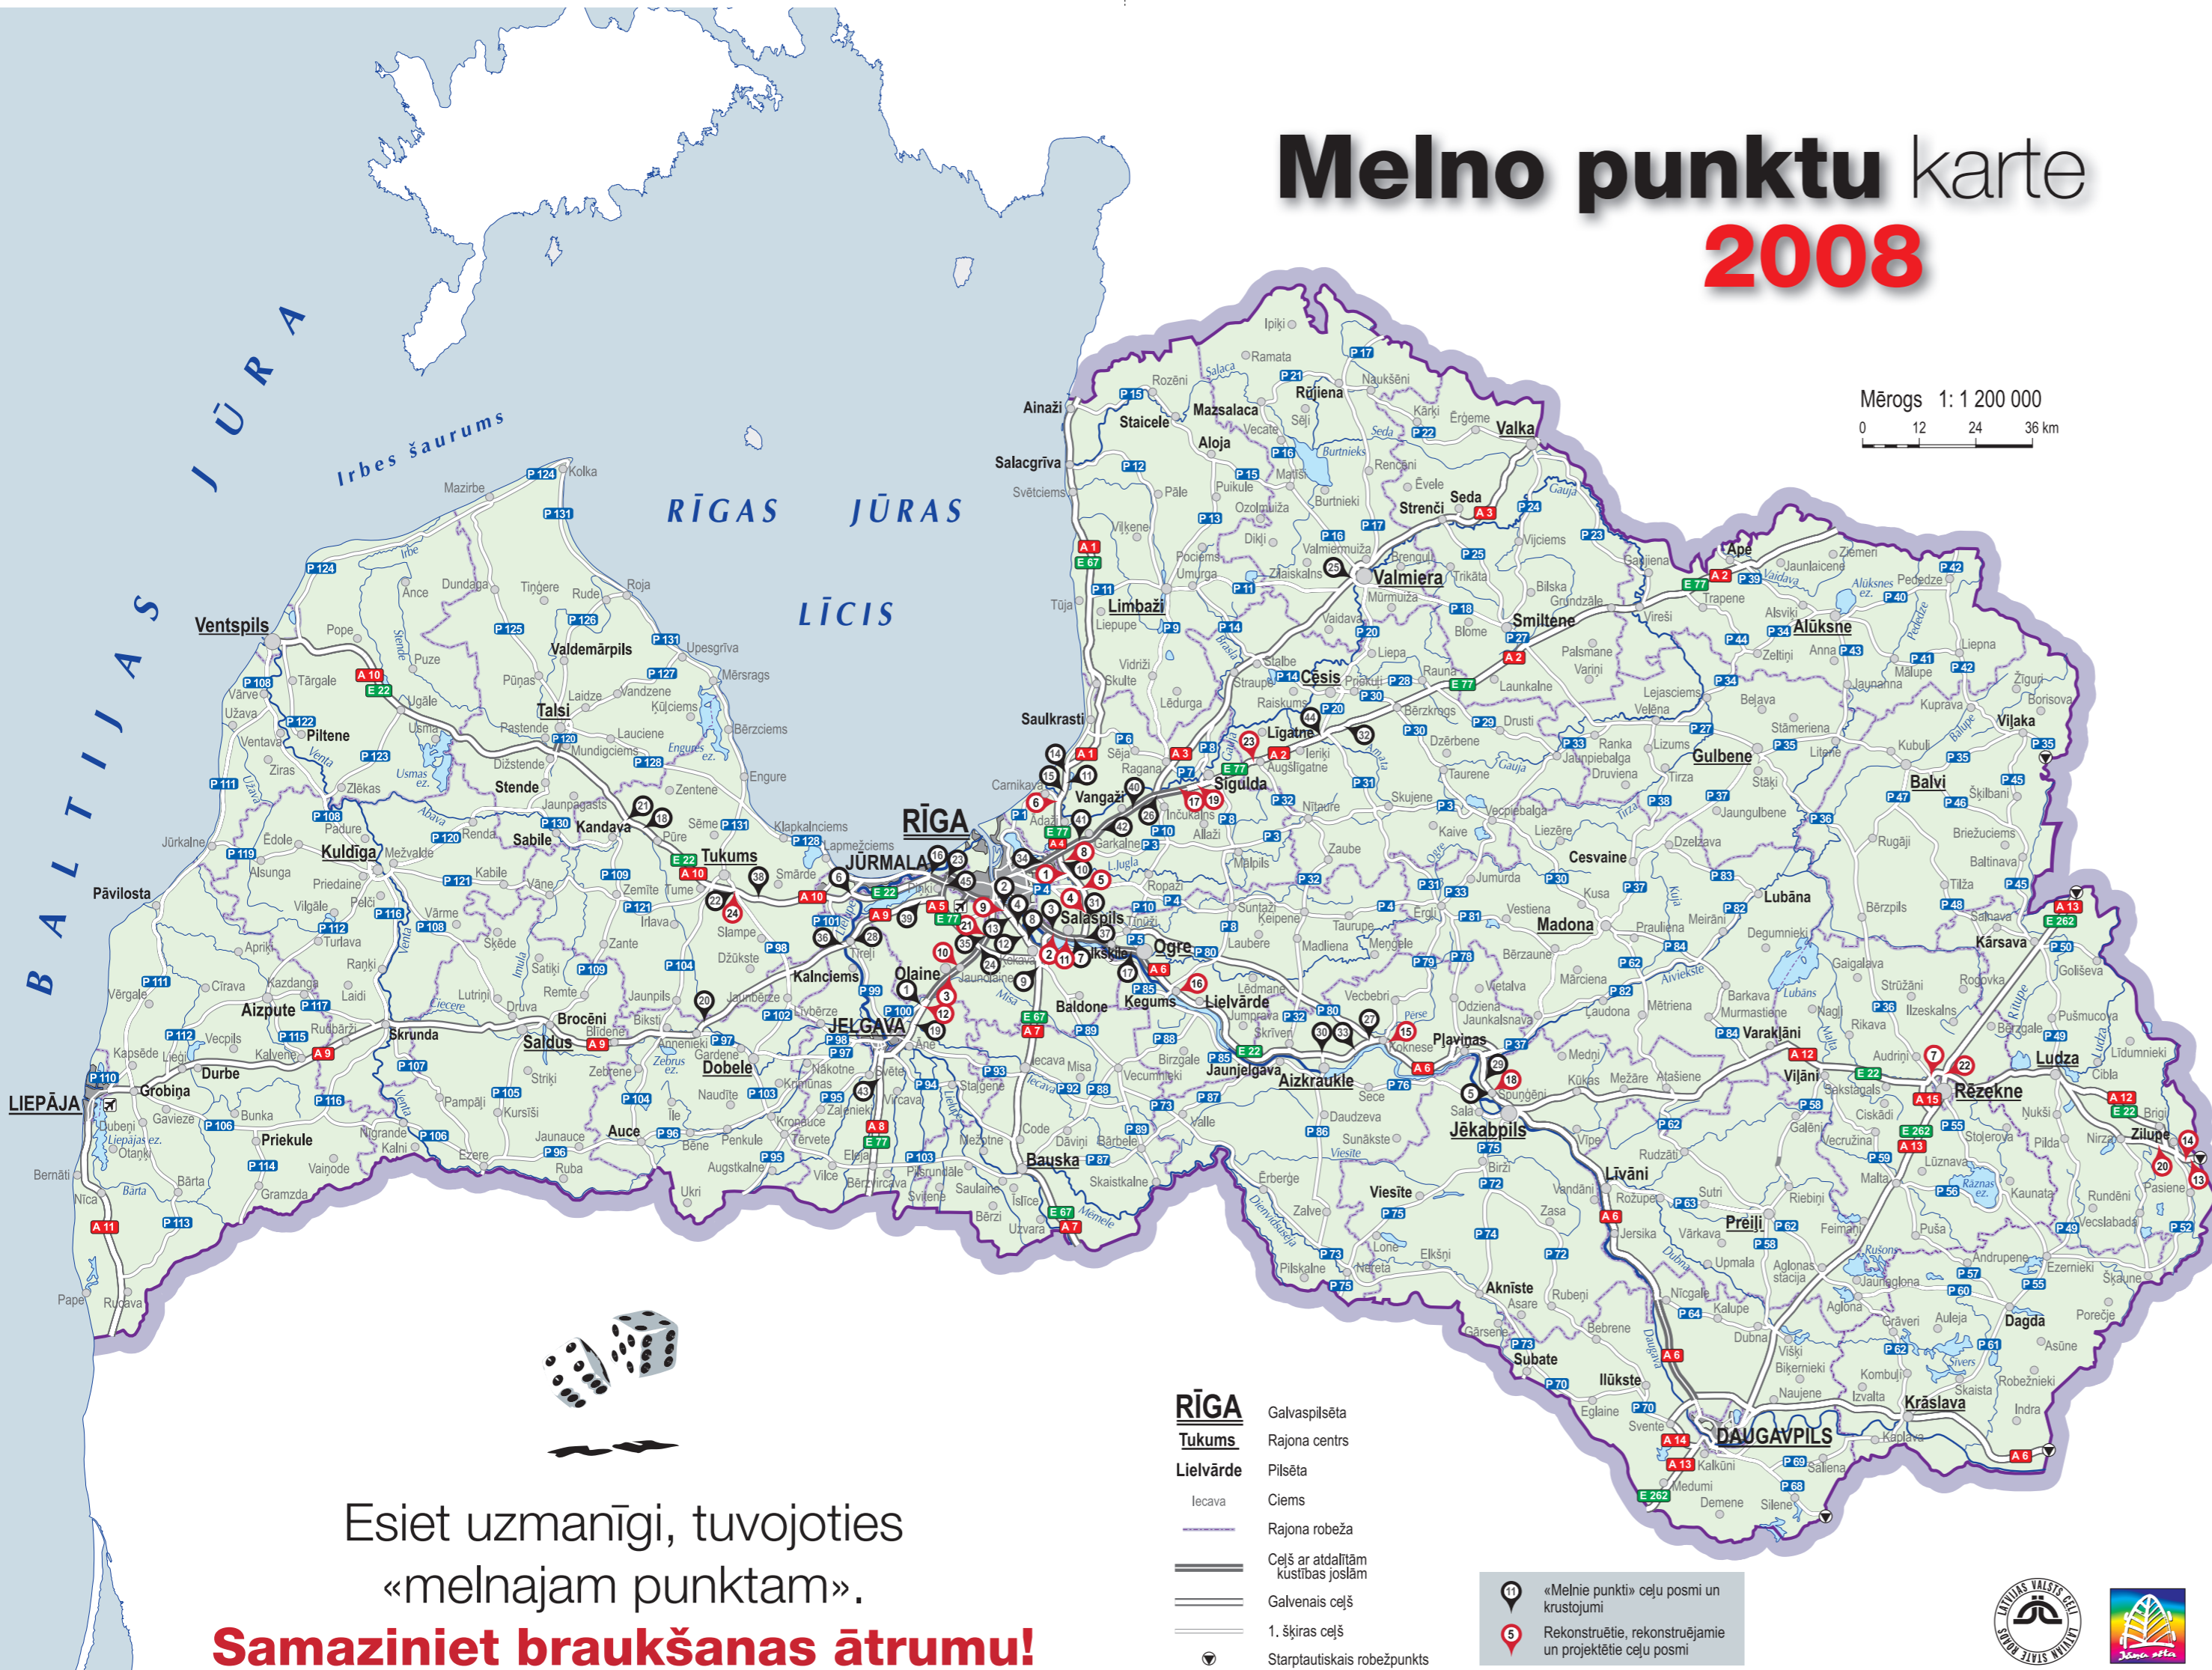

Melno punktu karte 2008

Mērogs 1: 1 200 000

- RĪGA** Galvaspilsēta
- Tukums** Rajona centrs
- Lielvārde** Pilsēta
- Iecava Ciems
- Rajona robeža
- Ceļš ar atdalītām kustības joslām
- Galvenais ceļš
- 1. šķiras ceļš
- Starptautiskais robežpunkts

CSNg – ceļu satiksmes negadījumi, CSNgsm – smagi ceļu satiksmes negadījumi

Esiet uzmanīgi, tuvojoties
«melnajam punktam».
Samaziniet braukšanas ātrumu!